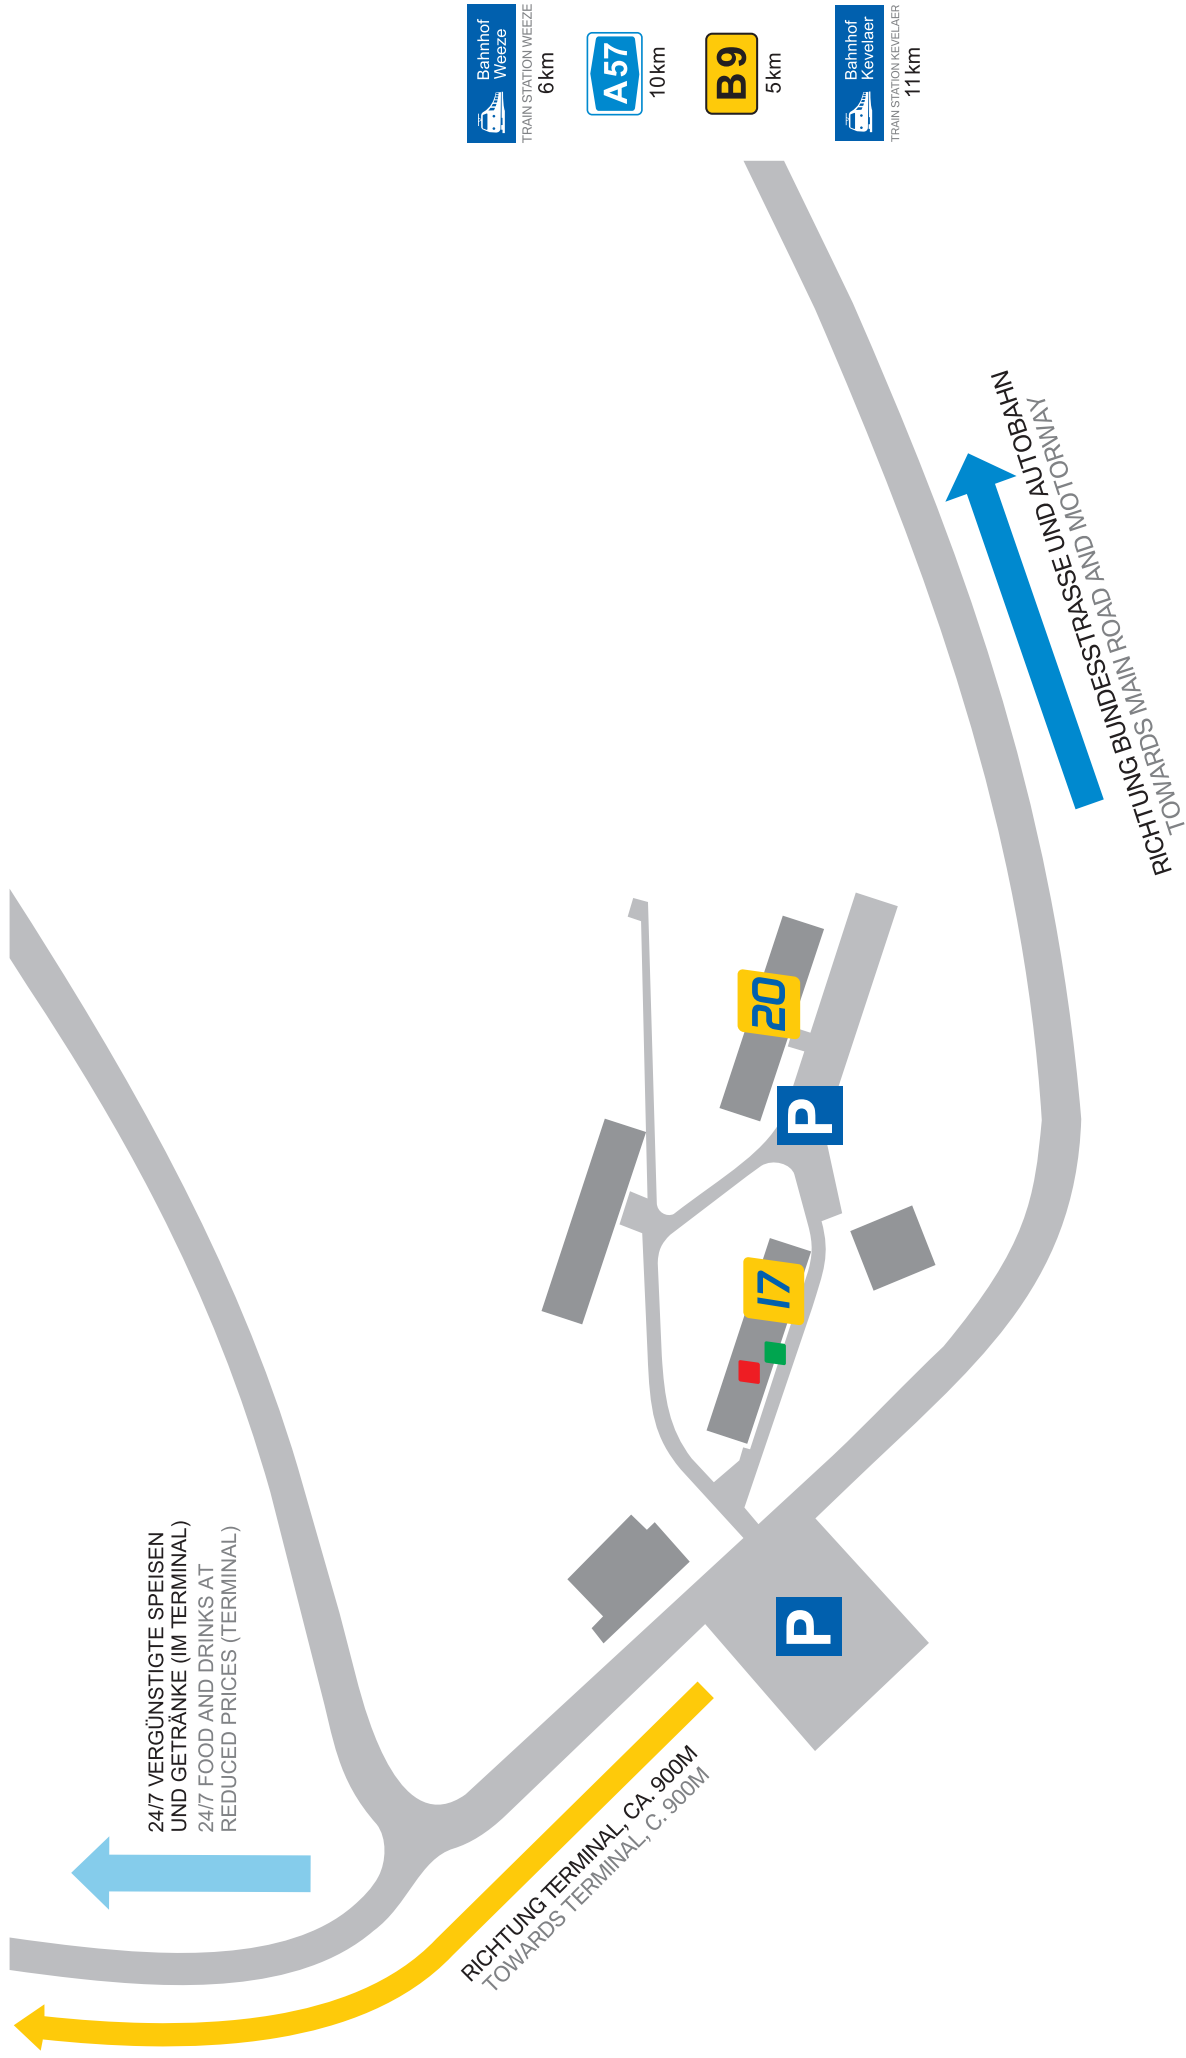

# TERMINAL

VERGÜNSTIGTE SPEISEN UND GETRÄNKE (IM TERMINAL)  
FOOD AND DRINKS AT REDUCED PRICES (TERMINAL)

ANREISE PER BUS AUS ALLEN RICHTUNGEN  
ARRIVAL VIA BUS FROM ALL DIRECTIONS

TERMINAL FUSSLÄUFIG  
IN WENIGEN MINUTEN  
ERREICHBAR, CA. 900M  
WALKING DISTANCE,  
C. 900 M

TERMINAL & 24/7 GASTRONOMIE / PARKPLATZ-AIRPORT / BUS / TAXI  
TERMINAL & 24/7 RESTAURANTS / AIRPORT PARKING LOTS / BUS / TAXI

**P** PARKEN WÄHREND IHRES  
HOTELAUFENTHALTS  
PARKING LOTS EXCLUSIVELY FOR THE  
DURATION OF YOUR HOTEL STAY

**■** CHECK-IN AUTOMAT  
CHECK-IN MACHINE

**■** SNACKS / GETRÄNKE UND NÜTZLICHES  
IM BEST-DEAL-SHOP  
SNACKS / DRINKS AND USEFUL  
ARTICLES IN BEST-DEAL-SHOP